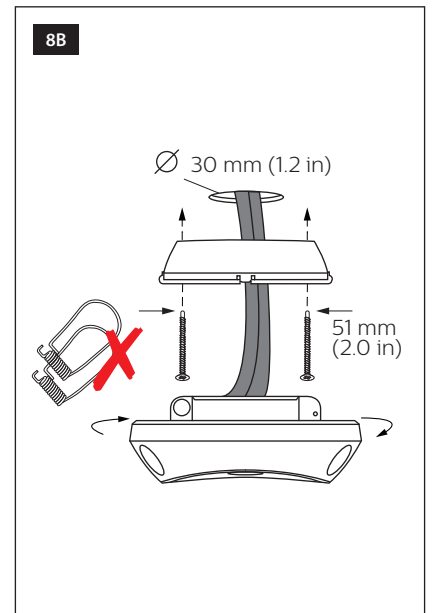

⚡ Installation of a home and building automation and control system shall comply with HD 60364-4-41. The temperature limits and current-carrying capacities for the communication wires specified in HD 384.5.523 shall not be exceeded.

⚠ Do not connect inputs to mains.

Philips Dynalite
www.lighting.philips.com/dynalite

© 2017 Philips Lighting. All rights reserved.