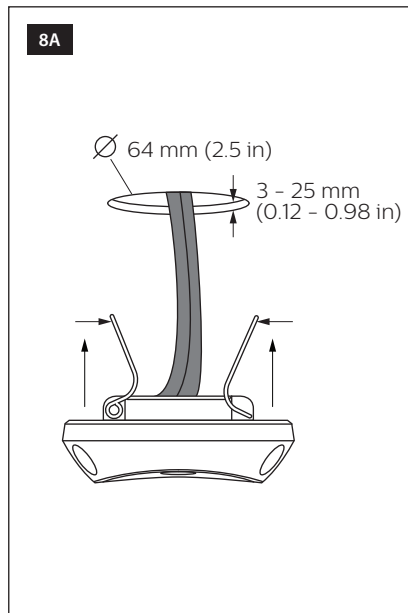

⚡ Installation of a home and building automation and control system shall comply with HD 60364-4-41. The temperature limits and current-carrying capacities for the communication wires specified in HD 384.5.523 shall not be exceeded.

⚠ Do not connect inputs to mains.

Philips Dynalite
www.lighting.philips.com/dynalite

© 2017 Philips Lighting. All rights reserved.