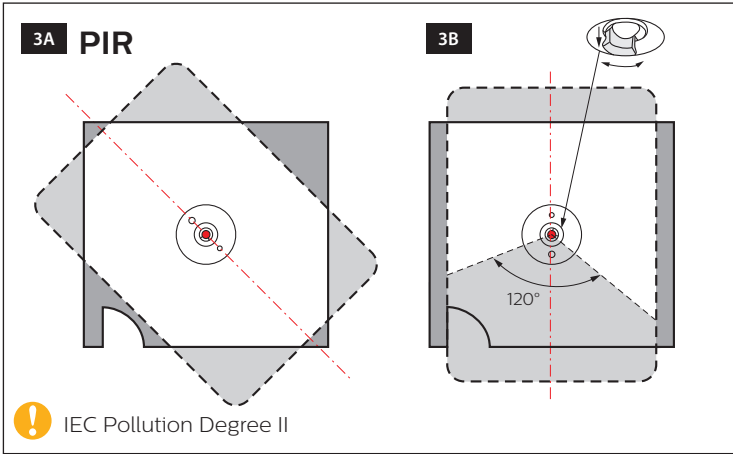

⚡ Installation of a home and building automation and control system shall comply with HD 60364-4-41. The temperature limits and current-carrying capacities for the communication wires specified in HD 384.5.523 shall not be exceeded.

⚠ Do not connect inputs to mains.

Philips Dynalite
www.lighting.philips.com/dynalite

© 2017 Philips Lighting. All rights reserved.