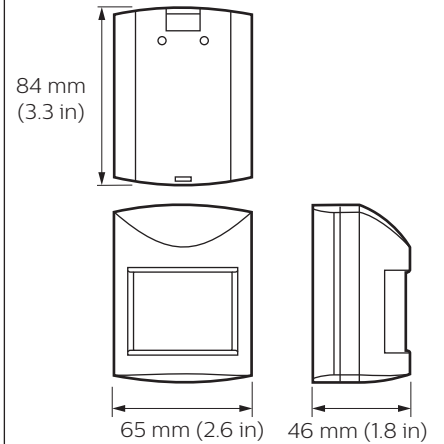

PHILIPS

dynalite

DUS704W

Multifunction Sensor

Installation Instructions

Instructions d'installation
Installationsanweisungen
Instrucciones de instalación
Istruzioni per l'installazione
Installatie-instructies
インストール手順
安裝指示
إرشادات التركيب

Devices must be installed by a qualified electrician in accordance with all national and local electrical and construction codes and regulations.

Les appareils doivent être installés par un électricien diplômé conformément à tous les codes et réglementations électriques et de construction nationaux et locaux.

Die Geräte sind von einem qualifizierten Elektriker in Übereinstimmung mit allen geltenden Vorschriften zu installieren.

Los dispositivos deben ser instalados por un electricista calificado y cumpliendo todas las normas y regulaciones, tanto nacionales como locales, sobre instalaciones eléctricas y obras.

I dispositivi devono essere installati da un elettricista qualificato in conformità con le norme locali e nazionali vigenti in materia di costruzioni edilizie e installazione di impianti elettrici.

De apparaten moeten worden aangebracht door een gekwalificeerde elektricien en in overeenstemming met alle nationale en plaatselijke elektriciteits- en bouwvoorschriften.

装置を取り付ける際は、資格のある電気技師に依頼し、国および地域の電気および建設に関するすべての法令に従ってください。

根据国家/地区及当地的电气与建筑规范和法规，该设备必须由有资质的电工进行安装。

يجب تركيب الأجهزة من قبل فني كهربائي مؤهل وفقاً لكافة قوانين ولوائح التركيب الكهربائي المحلي والوطني.