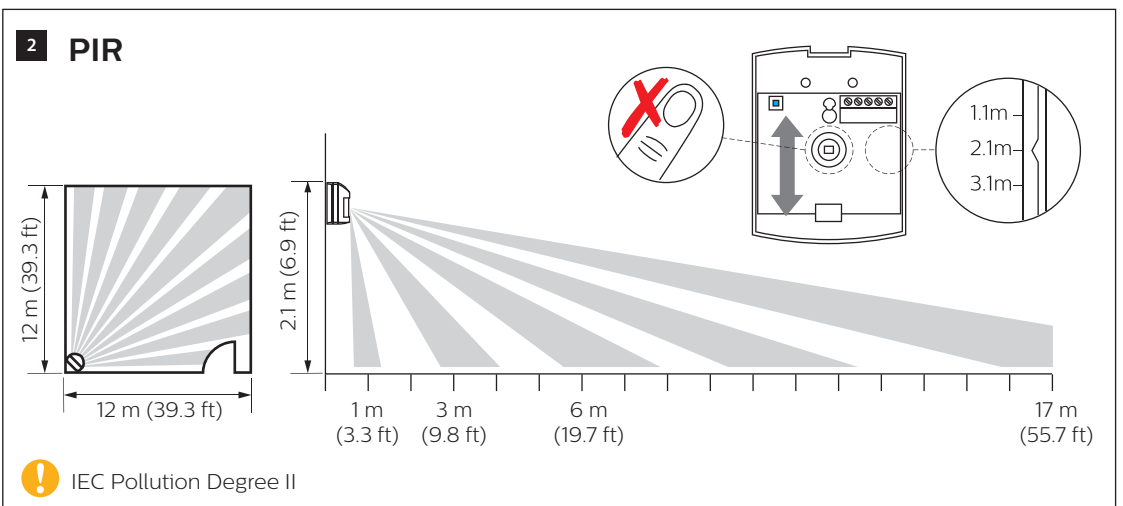

PHILIPS

dynalite

DUS704W

Multifunction Sensor

Installation Instructions

Instructions d'installation
Installationsanweisungen
Instrucciones de instalación
Istruzioni per l'installazione
Installatie-instructies
インストール手順
安裝指示
إرشادات التركيب

Devices must be installed by a qualified electrician in accordance with all national and local electrical and construction codes and regulations.

Les appareils doivent être installés par un électricien diplômé conformément à tous les codes et réglementations électriques et de construction nationaux et locaux.

Die Geräte sind von einem qualifizierten Elektriker in Übereinstimmung mit allen geltenden Vorschriften zu installieren.

Los dispositivos deben ser instalados por un electricista calificado y cumpliendo todas las normas y regulaciones, tanto nacionales como locales, sobre instalaciones eléctricas y obras.

I dispositivi devono essere installati da un elettricista qualificato in conformità con le norme locali e nazionali vigenti in materia di costruzioni edilizie e installazione di impianti elettrici.

De apparaten moeten worden aangebracht door een gekwalificeerde elektricien en in overeenstemming met alle nationale en plaatselijke elektriciteits- en bouwvoorschriften.

装置を取り付ける際は、資格のある電気技師に依頼し、国および地域の電気および建設に関するすべての法令に従ってください。

根据国家/地区及当地的电气与建筑规范和法规，该设备必须由有资质的电工进行安装。

يجب تركيب الأجهزة من قبل فني كهربائي مؤهل وفقاً لكافة قوانين ولوائح التركيب الكهربائي المحلي والوطني.