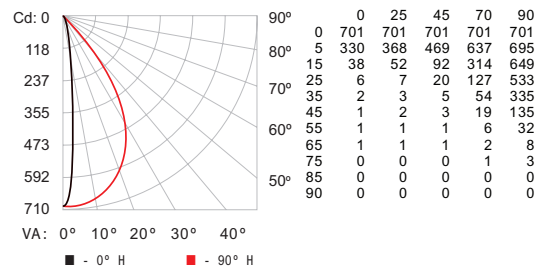

Fixtures

Item	Beam Angle	Item Number	Philips 12NC
iW Graze QLX Powercore 5W 1 ft (305 mm)	9° x 9°	523-000085-00	910503704062
	10° x 60°	523-000085-01	910503703819
	15° x 30°	523-000085-02	910503703820
	30° x 60°	523-000085-03	910503703821
iW Graze QLX Powercore 5W 2 ft (610 mm)	60° x 30°	523-000085-04	910503703822
	9° x 9°	523-000085-05	910503703823
	10° x 60°	523-000085-06	910503703824
	15° x 30°	523-000085-07	910503703825
iW Graze QLX Powercore 5W 3 ft (914 mm)	30° x 60°	523-000085-08	910503703826
	60° x 30°	523-000085-09	910503703827
	9° x 9°	523-000085-10	910503703828
	10° x 60°	523-000085-11	910503703829
iW Graze QLX Powercore 5W 4 ft (1219 mm)	15° x 30°	523-000085-12	910503703830
	30° x 60°	523-000085-13	910503703831
	60° x 30°	523-000085-14	910503703832
	9° x 9°	523-000085-15	910503703833
iW Graze QLX Powercore 5W 4 ft (1219 mm)	10° x 60°	523-000085-16	910503703834
	15° x 30°	523-000085-17	910503703835
	30° x 60°	523-000085-18	910503703836
	60° x 30°	523-000085-19	910503703837

Use Item Number when ordering in North America.

Photometrics

iW Graze QLX Powercore 5W

1 ft, 10° x 60° beam angle

Polar Candela Distribution

Illuminance at Distance

Lumens	Efficacy
189	20.9

For lux multiply fc by 10.7