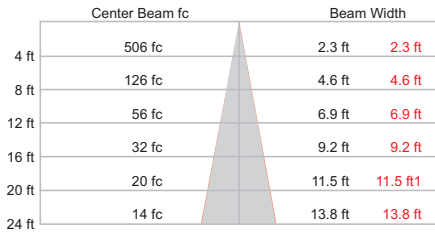

## Polar Candela Distribution

VA: 0° 10° 20° 30° 40°

■ - 0° H    ■ - 90° H

	0.0	22.5	45.0	67.5	90.0
0	8092	8092	8092	8092	8092
5	7620	7611	7606	7576	7563
15	4398	4397	4408	4401	4400
25	1515	1519	1525	1530	1532
35	372	372	376	380	380
45	103	101	102	103	102
55	43	42	42	43	43
65	22	21	22	23	23
75	10	9	9	10	10
85	2	1	1	2	1
90	0	0	0	0	0

## Illuminance at Distance

90 ft (27.4 m)    ■ Vert. Spread: 32.0°  
 1 fc maximum distance    ■ Horiz. Spread: 32.0°