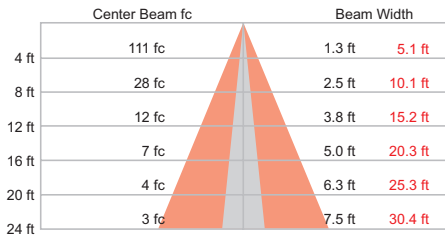

Photometrics / SkyRibbon Essential White Wall Grazing Powercore, 3000 K, 10° x 60° spread lens, 3 m (1 ft)

Photometric data is based on test results from an independent NIST traceable testing lab. IES data is available at www.philipscolorkinetics.com/support/ies.

Lumens	Efficacy
840	52.3 lm / W

Polar Candela Distribution

VA: 0° 10° 20° 30° 40°
 ■ - 0° H ■ - 90° H

	0	25	45	70	90
0	1768	1768	1768	1768	1768
5	1319	1362	1484	1649	1735
15	278	349	549	1147	1558
25	119	128	172	583	1180
35	93	97	107	242	698
45	68	75	86	120	298
55	47	53	65	75	114
65	30	35	44	49	53
75	17	17	21	26	23
85	15	14	12	7	3
90	14	13	10	6	1

Illuminance at Distance

42.1 ft (12.8 m) ■ Vert. Spread: 17.8°
 1 fc maximum distance ■ Horiz. Spread: 64.7°

Coefficients Of Utilization - Zonal Cavity Method

Effective Floor Cavity Reflectance: 20%

RCC %:	80		70		50		30		10		0				
RW %:	70	50	30	0	70	50	30	0	50	30	20	50	30	20	0
0	119	119	119	119	116	116	116	99	110	110	110	105	105	105	101
1	112	109	106	103	109	107	104	91	102	100	98	98	97	95	95
2	106	100	96	92	103	98	94	83	95	91	88	92	89	86	89
3	100	93	87	83	98	91	86	77	88	84	80	86	82	79	83
4	95	86	80	76	93	85	79	71	83	78	74	80	76	73	78
5	90	81	74	70	88	80	74	67	78	72	69	76	71	68	74
6	85	76	69	65	83	75	69	63	73	68	64	72	67	63	70
7	81	71	65	61	80	71	65	59	69	64	60	68	63	59	67
8	77	67	61	57	76	67	61	56	66	60	56	64	60	56	63
9	74	64	58	54	73	63	58	53	62	57	53	61	57	53	60
10	71	61	55	51	70	60	55	50	59	54	51	59	54	50	58