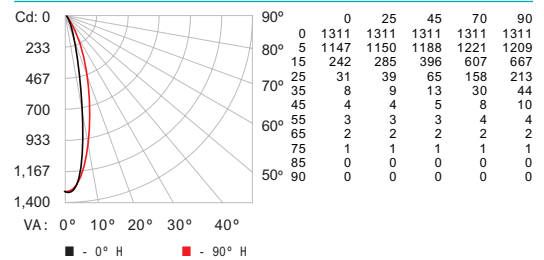

Use Item Number when ordering in North America.

Accessories

Item	Type		Item Number	Philips 12NC	
Leader Cable with Terminator	UL / cUL	10 ft (3.0 m)	108-000056-03	910503704071	
		50 ft (15.2 m)	108-000056-00	910503703138	
	CE / PSE	10 ft (3.0 m)	108-000056-04	910503704072	
		50 ft (15.2 m)	108-000056-01	910503704069	
Jumper Cable	UL / cUL	End-to-End	108-000057-00	910503703139	
		1 ft (305 mm)	108-000057-03	910503704076	
		5 ft (1.5 m)	108-000057-06	910503704079	
		10 ft (3.0 m)	108-000057-09	910503704082	
		End-to-End	108-000057-01	910503704074	
	CE / PSE	1 ft (305 mm)	108-000057-04	910503704077	
		5 ft (1.5 m)	108-000057-07	910503704080	
		10 ft (3.0 m)	108-000057-10	910503704083	
		Glare Shield	1 ft (305 mm)	120-000081-00	910503700745
			2 ft (610 mm)	120-000081-01	910503700746
3 ft (914 mm)	120-000081-02		910503700747		
4 ft (1219 mm)	120-000081-03		910503700748		
Additional Terminators	Quantity 10	120-000157-00	910503703142		
Additional Hinge	Quantity 1	120-000098-00	910503700772		

Use Item Number when ordering in North America.

Photometrics

eW Graze QLX Powercore 5W
4000 K, 1 ft, 15° x 30° beam angle

Polar Candela Distribution

Illuminance at Distance

36.2 ft (11.0 m)
1 fc maximum distance
■ Vert. Spread: 17.3°
■ Horiz. Spread: 30.2°