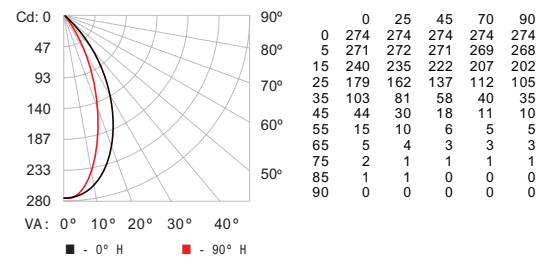

Use Item Number when ordering in North America.

Accessories

Item	Type		Item Number	Philips 12NC	
Leader Cable with Terminator	UL / cUL	10 ft (3.0 m)	108-000056-03	910503704071	
		50 ft (15.2 m)	108-000056-00	910503703138	
	CE / PSE	10 ft (3.0 m)	108-000056-04	910503704072	
		50 ft (15.2 m)	108-000056-01	910503704069	
Jumper Cable	UL / cUL	End-to-End	108-000057-00	910503703139	
		1 ft (305 mm)	108-000057-03	910503704076	
		5 ft (1.5 m)	108-000057-06	910503704079	
		10 ft (3.0 m)	108-000057-09	910503704082	
		End-to-End	108-000057-01	910503704074	
	CE / PSE	1 ft (305 mm)	108-000057-04	910503704077	
		5 ft (1.5 m)	108-000057-07	910503704080	
		10 ft (3.0 m)	108-000057-10	910503704083	
		Glare Shield	1 ft (305 mm)	120-000081-00	910503700745
			2 ft (610 mm)	120-000081-01	910503700746
3 ft (914 mm)	120-000081-02		910503700747		
4 ft (1219 mm)	120-000081-03		910503700748		
Additional Terminators	Quantity 10	120-000157-00	910503703142		
Additional Hinge	Quantity 1	120-000098-00	910503700772		

Use Item Number when ordering in North America.

Photometrics

eW Graze QLX Powercore 5W
2700 K, 1 ft, 60° x 30° beam angle

Polar Candela Distribution

Illuminance at Distance

16.6 ft (5.1 m)

1 fc maximum distance