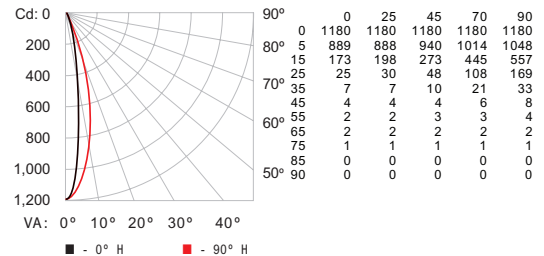

Use Item Number when ordering in North America.

Accessories

Item	Type		Item Number	Philips 12NC	
Leader Cable with Terminator	UL / cUL	10 ft (3.0 m)	108-000056-03	910503704071	
		50 ft (15.2 m)	108-000056-00	910503703138	
	CE / PSE	10 ft (3.0 m)	108-000056-04	910503704072	
		50 ft (15.2 m)	108-000056-01	910503704069	
Jumper Cable	UL / cUL	End-to-End	108-000057-00	910503703139	
		1 ft (305 mm)	108-000057-03	910503704076	
		5 ft (1.5 m)	108-000057-06	910503704079	
		10 ft (3.0 m)	108-000057-09	910503704082	
		End-to-End	108-000057-01	910503704074	
	CE / PSE	1 ft (305 mm)	108-000057-04	910503704077	
		5 ft (1.5 m)	108-000057-07	910503704080	
		10 ft (3.0 m)	108-000057-10	910503704083	
		Glare Shield	1 ft (305 mm)	120-000081-00	910503700745
			2 ft (610 mm)	120-000081-01	910503700746
3 ft (914 mm)	120-000081-02		910503700747		
4 ft (1219 mm)	120-000081-03		910503700748		
Additional Terminators	Quantity 10	120-000157-00	910503703142		
Additional Hinge	Quantity 1	120-000098-00	910503700772		

Use Item Number when ordering in North America.

Photometrics

eW Graze QLX Powercore 5W
2700 K, 1 ft, 15° x 30° beam angle

Polar Candela Distribution

Illuminance at Distance

34.3 ft (10.5 m)
1 fc maximum distance