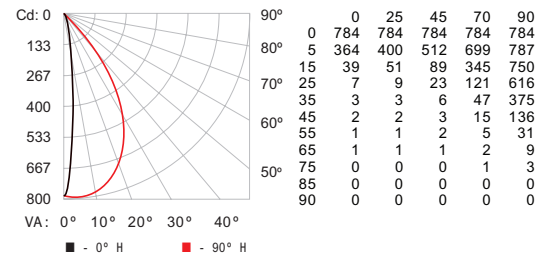

Use Item Number when ordering in North America.

Accessories

Item	Type		Item Number	Philips 12NC	
Leader Cable with Terminator	UL / cUL	10 ft (3.0 m)	108-000056-03	910503704071	
		50 ft (15.2 m)	108-000056-00	910503703138	
	CE / PSE	10 ft (3.0 m)	108-000056-04	910503704072	
		50 ft (15.2 m)	108-000056-01	910503704069	
Jumper Cable	UL / cUL	End-to-End	108-000057-00	910503703139	
		1 ft (305 mm)	108-000057-03	910503704076	
		5 ft (1.5 m)	108-000057-06	910503704079	
		10 ft (3.0 m)	108-000057-09	910503704082	
		End-to-End	108-000057-01	910503704074	
	CE / PSE	1 ft (305 mm)	108-000057-04	910503704077	
		5 ft (1.5 m)	108-000057-07	910503704080	
		10 ft (3.0 m)	108-000057-10	910503704083	
		Glare Shield	1 ft (305 mm)	120-000081-00	910503700745
			2 ft (610 mm)	120-000081-01	910503700746
3 ft (914 mm)	120-000081-02		910503700747		
4 ft (1219 mm)	120-000081-03		910503700748		
Additional Terminators	Quantity 10	120-000157-00	910503703142		
Additional Hinge	Quantity 1	120-000098-00	910503700772		

Use Item Number when ordering in North America.

Photometrics

eW Graze QLX Powercore 5W
2700 K, 1 ft, 10° x 60° beam angle

Polar Candela Distribution

Illuminance at Distance

28 ft (8.5 m)
1 fc maximum distance
Vert. Spread: 10.4°
Horiz. Spread: 69.2°