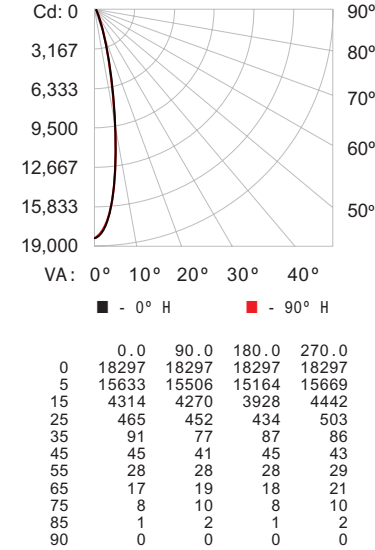

Zonal Lumen

ZONE	LUMENS	%FIXT
0- 30	1377	94.9
0- 40	1406	96.9
0- 60	1436	99.0
0- 90	1451	100.0
90-180	0	0.0
0-180	1451	100.0

2700 K

Lumens	Efficacy
2315	53.1 lm / W

Polar Candela Distribution

Illuminance at Distance

Coefficients Of Utilization - Zonal Cavity Method

Effective Floor Cavity Reflectance: 20%

RC	80	70	50	30	10	0
0	119119119119	116116116116	1111111111	106106106	102102102	100
1	115113111110	113111109108	107106104	103102101	100	99
2	11108105103	109106104102	103101	99	100	99
3	108104100	106102	99	97	100	97
4	105100	96	93	90	101	96
5	102	97	93	90	101	96
6	100	94	90	87	99	93
7	97	91	87	84	96	91
8	95	89	85	82	94	89
9	93	87	83	80	92	87
10	91	85	81	78	90	84

Zonal Lumen

ZONE	LUMENS	%FIXT
0- 30	2188	94.5
0- 40	2237	96.6
0- 60	2289	98.9
0- 90	2315	100.0
90-180	0	0.0
0-180	2315	100.0

4000 K

Lumens	Efficacy
2867	50.7 lm / W

Polar Candela Distribution

Illuminance at Distance