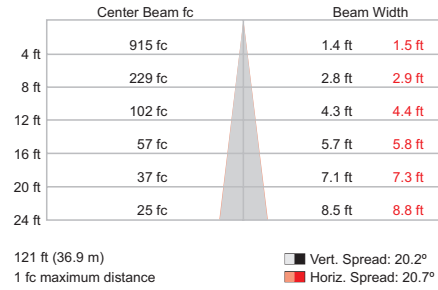

RGB channels only, full on

Lumens	Efficacy
1451	33.4 lm / W

Polar Candela Distribution

Illuminance at Distance

Coefficients Of Utilization - Zonal Cavity Method

Effective Floor Cavity Reflectance: 20%

RC	80	70	50	30	10	0
0	119119119119	116116116116	1111111111	106106106	102102102	100
1	115113111110	113111109108	107106105	103102101	100	99
2	112108105103	110106104102	103101	99	100	99
3	108104100	107103	99	97	100	98
4	105100	96	94	104	99	96
5	103	97	93	90	101	96
6	100	94	90	87	99	93
7	98	92	88	85	97	91
8	95	89	85	83	94	89
9	93	87	83	81	92	87
10	91	85	82	79	91	85

Zonal Lumen

ZONE	LUMENS	%FIXT
0- 30	1377	94.9
0- 40	1406	96.9
0- 60	1436	99.0
0- 90	1451	100.0
90-180	0	0.0
0-180	1451	100.0

2700 K

Lumens	Efficacy
2315	53.1 lm / W

Polar Candela Distribution

Illuminance at Distance

Coefficients Of Utilization - Zonal Cavity Method

Effective Floor Cavity Reflectance: 20%

RC	80	70	50	30	10	0
0	119119119119	116116116116	1111111111	106106106	102102102	100
1	115113111110	113111109108	107106104	103102101	100	99
2	11108105103	109106104102	103101	99	100	99
3	108104100	106102	99	97	100	97
4	105100	96	93	90	101	96
5	102	97	93	90	101	96
6	100	94	90	87	99	93
7	97	91	87	84	96	91
8	95	89	85	82	94	89
9	93	87	83	80	92	87
10	91	85	81	78	90	84