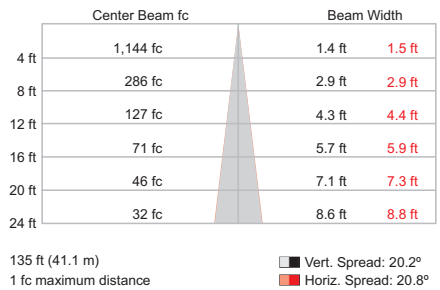

Coefficients Of Utilization - Zonal Cavity Method

Effective Floor Cavity Reflectance: 20%

RC	80	70	50	30	10	0
0	119119119119	116116116116	1111111111	106106106	102102102	100
1	115113111110	113111109108	107106104	103102101	100	99
2	11108105103	109106104102	103101	99	100	99
3	108104100	106102	99	97	100	97
4	105100	96	93	90	101	96
5	102	97	93	90	101	96
6	100	94	90	87	99	93
7	97	91	87	84	96	91
8	95	89	85	82	94	89
9	93	87	83	80	92	87
10	91	85	81	78	90	84

Zonal Lumen

ZONE	LUMENS	%FIXT
0- 30	2188	94.5
0- 40	2237	96.6
0- 60	2289	98.9
0- 90	2315	100.0
90-180	0	0.0
0-180	2315	100.0

4000 K

Lumens	Efficacy
2867	50.7 lm / W

Polar Candela Distribution

Illuminance at Distance

Coefficients Of Utilization - Zonal Cavity Method

Effective Floor Cavity Reflectance: 20%

RC	80	70	50	30	10	0
0	119119119119	116116116116	1111111111	106106106	102102102	100
1	115113111110	113111109108	107106104	103102101	100	99
2	112108105103	109106104102	103101	99	100	99
3	108104100	106102	99	97	100	97
4	105100	96	93	90	101	96
5	102	97	93	90	101	96
6	100	94	90	87	99	93
7	97	91	87	84	96	91
8	95	89	85	82	94	89
9	93	87	83	80	92	87
10	91	85	81	79	90	84