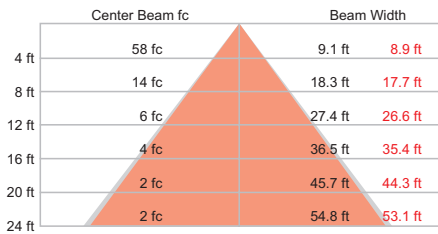

## Polar Candela Distribution

VA: 0° 10° 20° 30° 40°

■ - 0° H      ■ - 90° H

	0.0	22.5	45.0	67.5	90.0
0	924	924	924	924	924
5	921	920	920	914	913
15	868	867	865	860	858
25	771	769	767	761	757
35	646	644	642	636	632
45	513	511	508	504	500
55	379	378	375	373	370
65	249	248	247	245	244
75	125	124	124	124	123
85	22	23	23	24	23
90	0	0	0	0	0

## Illuminance at Distance

30.4 ft (9.3 m)  
1 fc maximum distance  
Vert. Spread: 97.6°  
Horiz. Spread: 95.8°