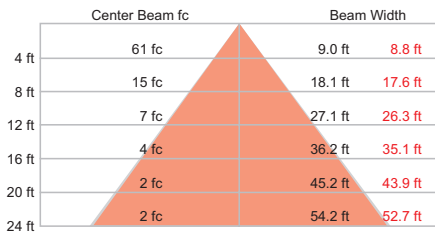

Lumens	Efficacy
2315	34.6 lm / W

Polar Candela Distribution

VA: 0° 10° 20° 30° 40°

■ - 0° H ■ - 90° H

	0.0	22.5	45.0	67.5	90.0
0	971	971	971	971	971
5	967	966	966	960	959
15	911	909	908	901	900
25	808	806	803	797	793
35	676	674	671	665	661
45	536	534	531	526	522
55	395	394	391	388	386
65	259	258	257	255	254
75	129	129	129	129	128
85	23	23	24	24	24
90	0	0	0	0	0

Illuminance at Distance

31.1 ft (9.5 m)
1 fc maximum distance

■ Vert. Spread: 97.0°
■ Horiz. Spread: 95.3°

Coefficients Of Utilization - Zonal Cavity Method

Effective Floor Cavity Reflectance: 20%

RC	80	70	50	30	10	0	
Rw	70 50 30 10	70 50 30 10	50 30 10	50 30 10	50 30 10	50 30 10	0
0	119119119119	116116116116	111111111111	106106106	102102102	100	
1	109105101 97	107103 99 96	98 95 93	94 92 90	91 89 87	85	
2	100 92 85 80	97 90 84 79	87 82 77	83 79 75	80 77 74	72	
3	91 81 73 67	89 80 72 67	77 70 65	74 69 64	71 67 63	61	
4	84 72 64 57	82 71 63 57	69 62 56	66 60 55	64 59 55	53	
5	77 65 56 50	75 64 56 49	62 54 49	60 53 48	58 52 48	46	
6	72 59 50 44	70 58 50 44	56 49 43	54 48 43	53 47 42	40	
7	67 53 45 39	65 53 44 39	51 44 38	50 43 38	48 42 38	36	
8	62 49 41 35	61 48 40 35	47 40 35	46 39 34	44 39 34	32	
9	58 45 37 32	57 44 37 31	43 36 31	42 36 31	41 35 31	29	
10	55 42 34 29	53 41 34 29	40 33 28	39 33 28	38 32 28	27	